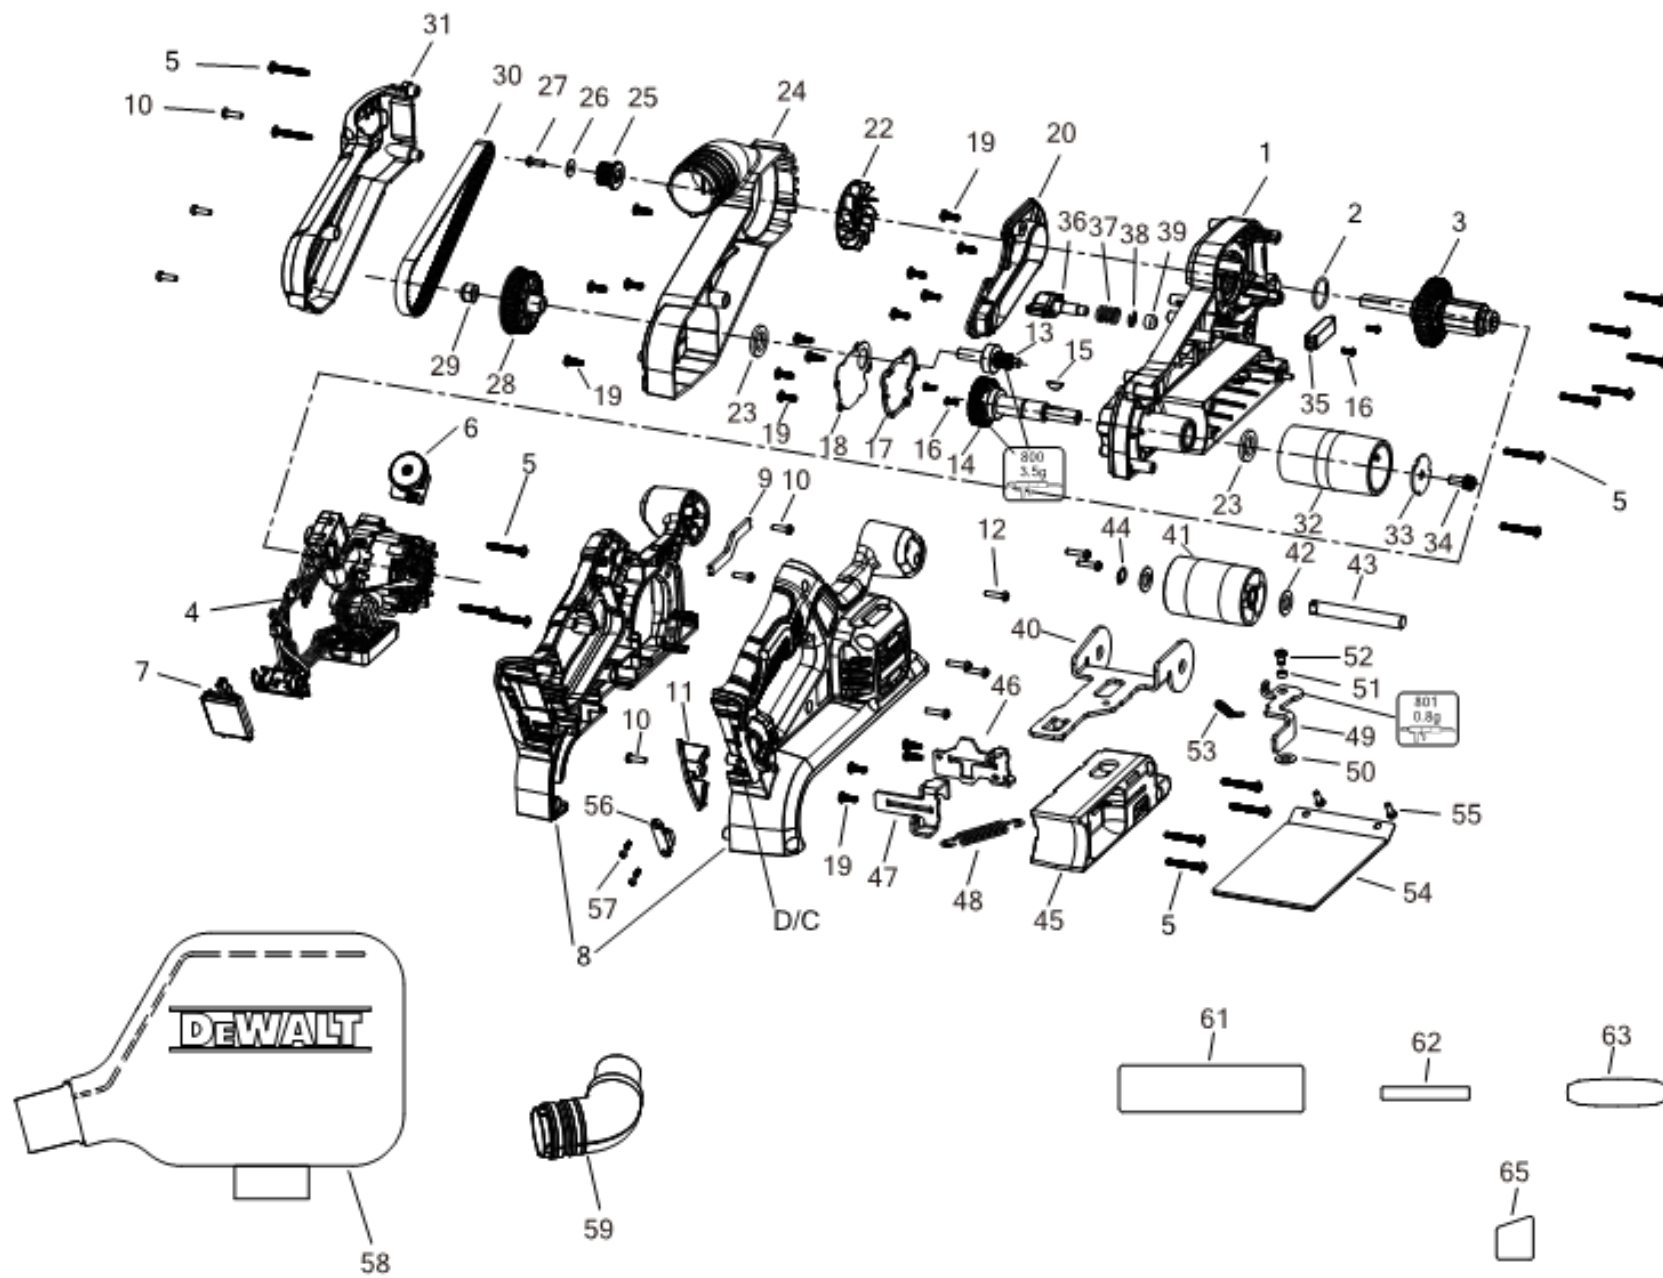

DCW220N BELT SANDER 1

Parts List DCW220N BELT SANDER 1

Item	Part Number	Qty	Part Description	General Description	Other Info	Repair Inst	Markets
1	NA255980	1	GEARCASE SA			No	XJ
2	N119639	1	O RING			No	XJ
3	NA255981	1	ROTOR SA			No	XJ
4	NA258250	1	STATOR SA			No	XJ
5	330045-09	16	SCREW			No	XJ
6	NA048819	1	DIAL PLATE			No	XJ
7	NA162518	1	PCB SA			No	XJ
8	NA187796	1	HOUSING SA			No	XJ
9	NA150762	1	BRACKET			No	XJ
10	330019-02	6	SCREW			No	XJ
11	NA118353	1	BAFFLE			No	XJ
12	330019-03	6	SCREW			No	XJ
13	NA255983	1	GEAR & SHAFT			No	XJ
14	NA255984	1	GEAR & SHAFT			No	XJ
15	NA005986	1	WOODRUFF KEY			No	XJ
16	330045-43	4	SCREW			No	XJ
17	NA147483	1	GASKET			No	XJ
18	NA005994	1	COVER			No	XJ
19	330045-45	17	SCREW			No	XJ
20	N920074	1	BAFFLE			No	XJ
22	NA273130	1	FAN			No	XJ
23	NA091406	2	FELT SEAL			No	XJ
24	N911167	1	COVER LH			No	XJ
25	N913014	1	PULLEY SA			No	XJ
26	NA262558	1	WASHER			No	XJ
27	NA048473	1	SCREW			No	XJ
28	NA005991	1	PULLEY			No	XJ
29	N549053	1	NUT			No	XJ
30	N880479	1	BELT			No	XJ
31	N911170	1	BELT COVER			No	XJ
32	N911726	1	DRIVE ROLLER			No	XJ
33	NA005989	1	PLATE			No	XJ